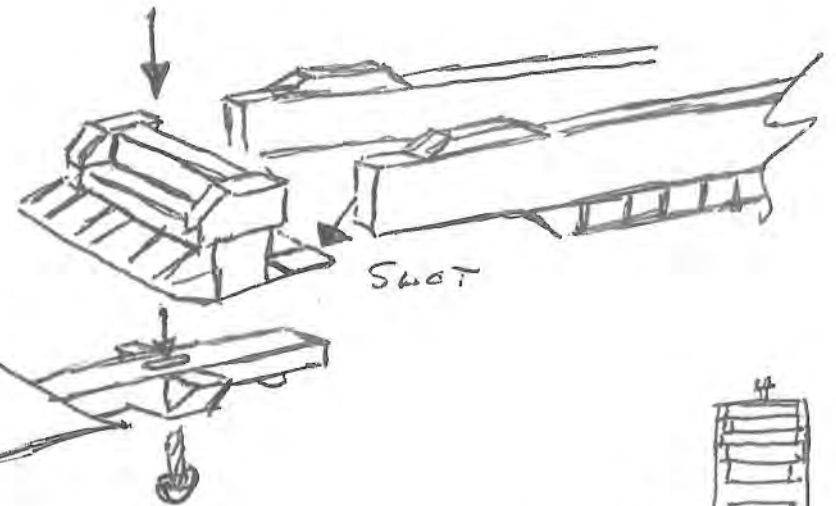

CN WELL-HOLE 8 ESSIEUX

→ UNOQUIS D'ASSEMBLAGE.

SIDE VIEW
VUE COTÉ

GLUE 1 SIDE AT A TIME!
COLLER UN COTÉ
A LA FOIS A CHAQUE BOUT.

ABWX-2000/12 AXLES

SIDE VIEW
VUE COTÉ

GLUE 1 SIDE AT A TIME!
COLLER UN COTÉ A LA FOIS
CHAQUE EXTREMITE